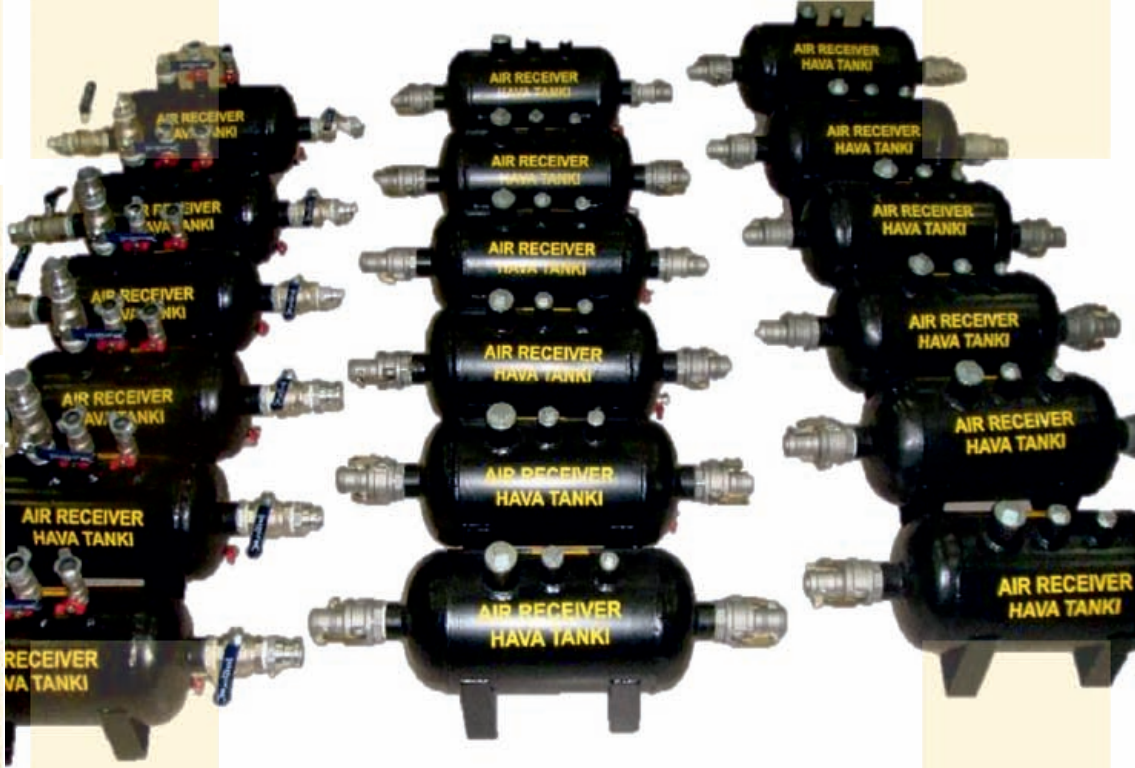

En İyisi - The Best

TIGER HAVA TANKI

Basıncılı Hava Tankı
Air Receiver

Set-A Makina imal ve ithal ettiği makinalar üzerinde önceden haber vermeksizin değişiklik yapma hakkına sahiptir.

Set-A Makina reserves the right to change the content of this brochure without prior notice.

BASINÇLI HAVA TANKI / AIR RECEIVER

Basınçlı Hava Tankı; mermer ve granit ocaklarında, muhtelif madencilik işlerinde (sondaj, patlatma vb.) delik açılması için kullanılan yerlerde, Delme işlemi için gereken basınçlı havanın regülasyonunu sağlamak üzere dizayn ve imal edilmiştir.

- Basınçlı hava Tankı, 20 Bar'da test edilmiş olup tavsiye edilen max. çalışma basıncı 14 Bar'dır.
- Basınçlı hava içerisinde yoğuşan nemin ve suyun dışarı atılmasını sağlayan ve el ile kontrol edilen bir valfe sahiptir.
- Özellikleri ve ağırlığı dolayısıyla rahat taşınabilir.

Teknik Özellikler;

Tank Hacmi	: 0.18 m ³
Toplam Ağırlık	: 25 kg
Çalışma Basıncı	: 14 bar
Giriş - Çıkış Ölçüleri	: 3 Adet 1 1/2"
	1 Adet 1"
	1 Adet 1/2"

Technical Specifications;

Tank Volume	: 0.18 m ³
Total Weight	: 25 kg
Working Pressure	: 14 bar
Input - Output Dimensions	: 3 PCS 1 1/2"
	1 PCS 1"
	1 PCS 1/2"